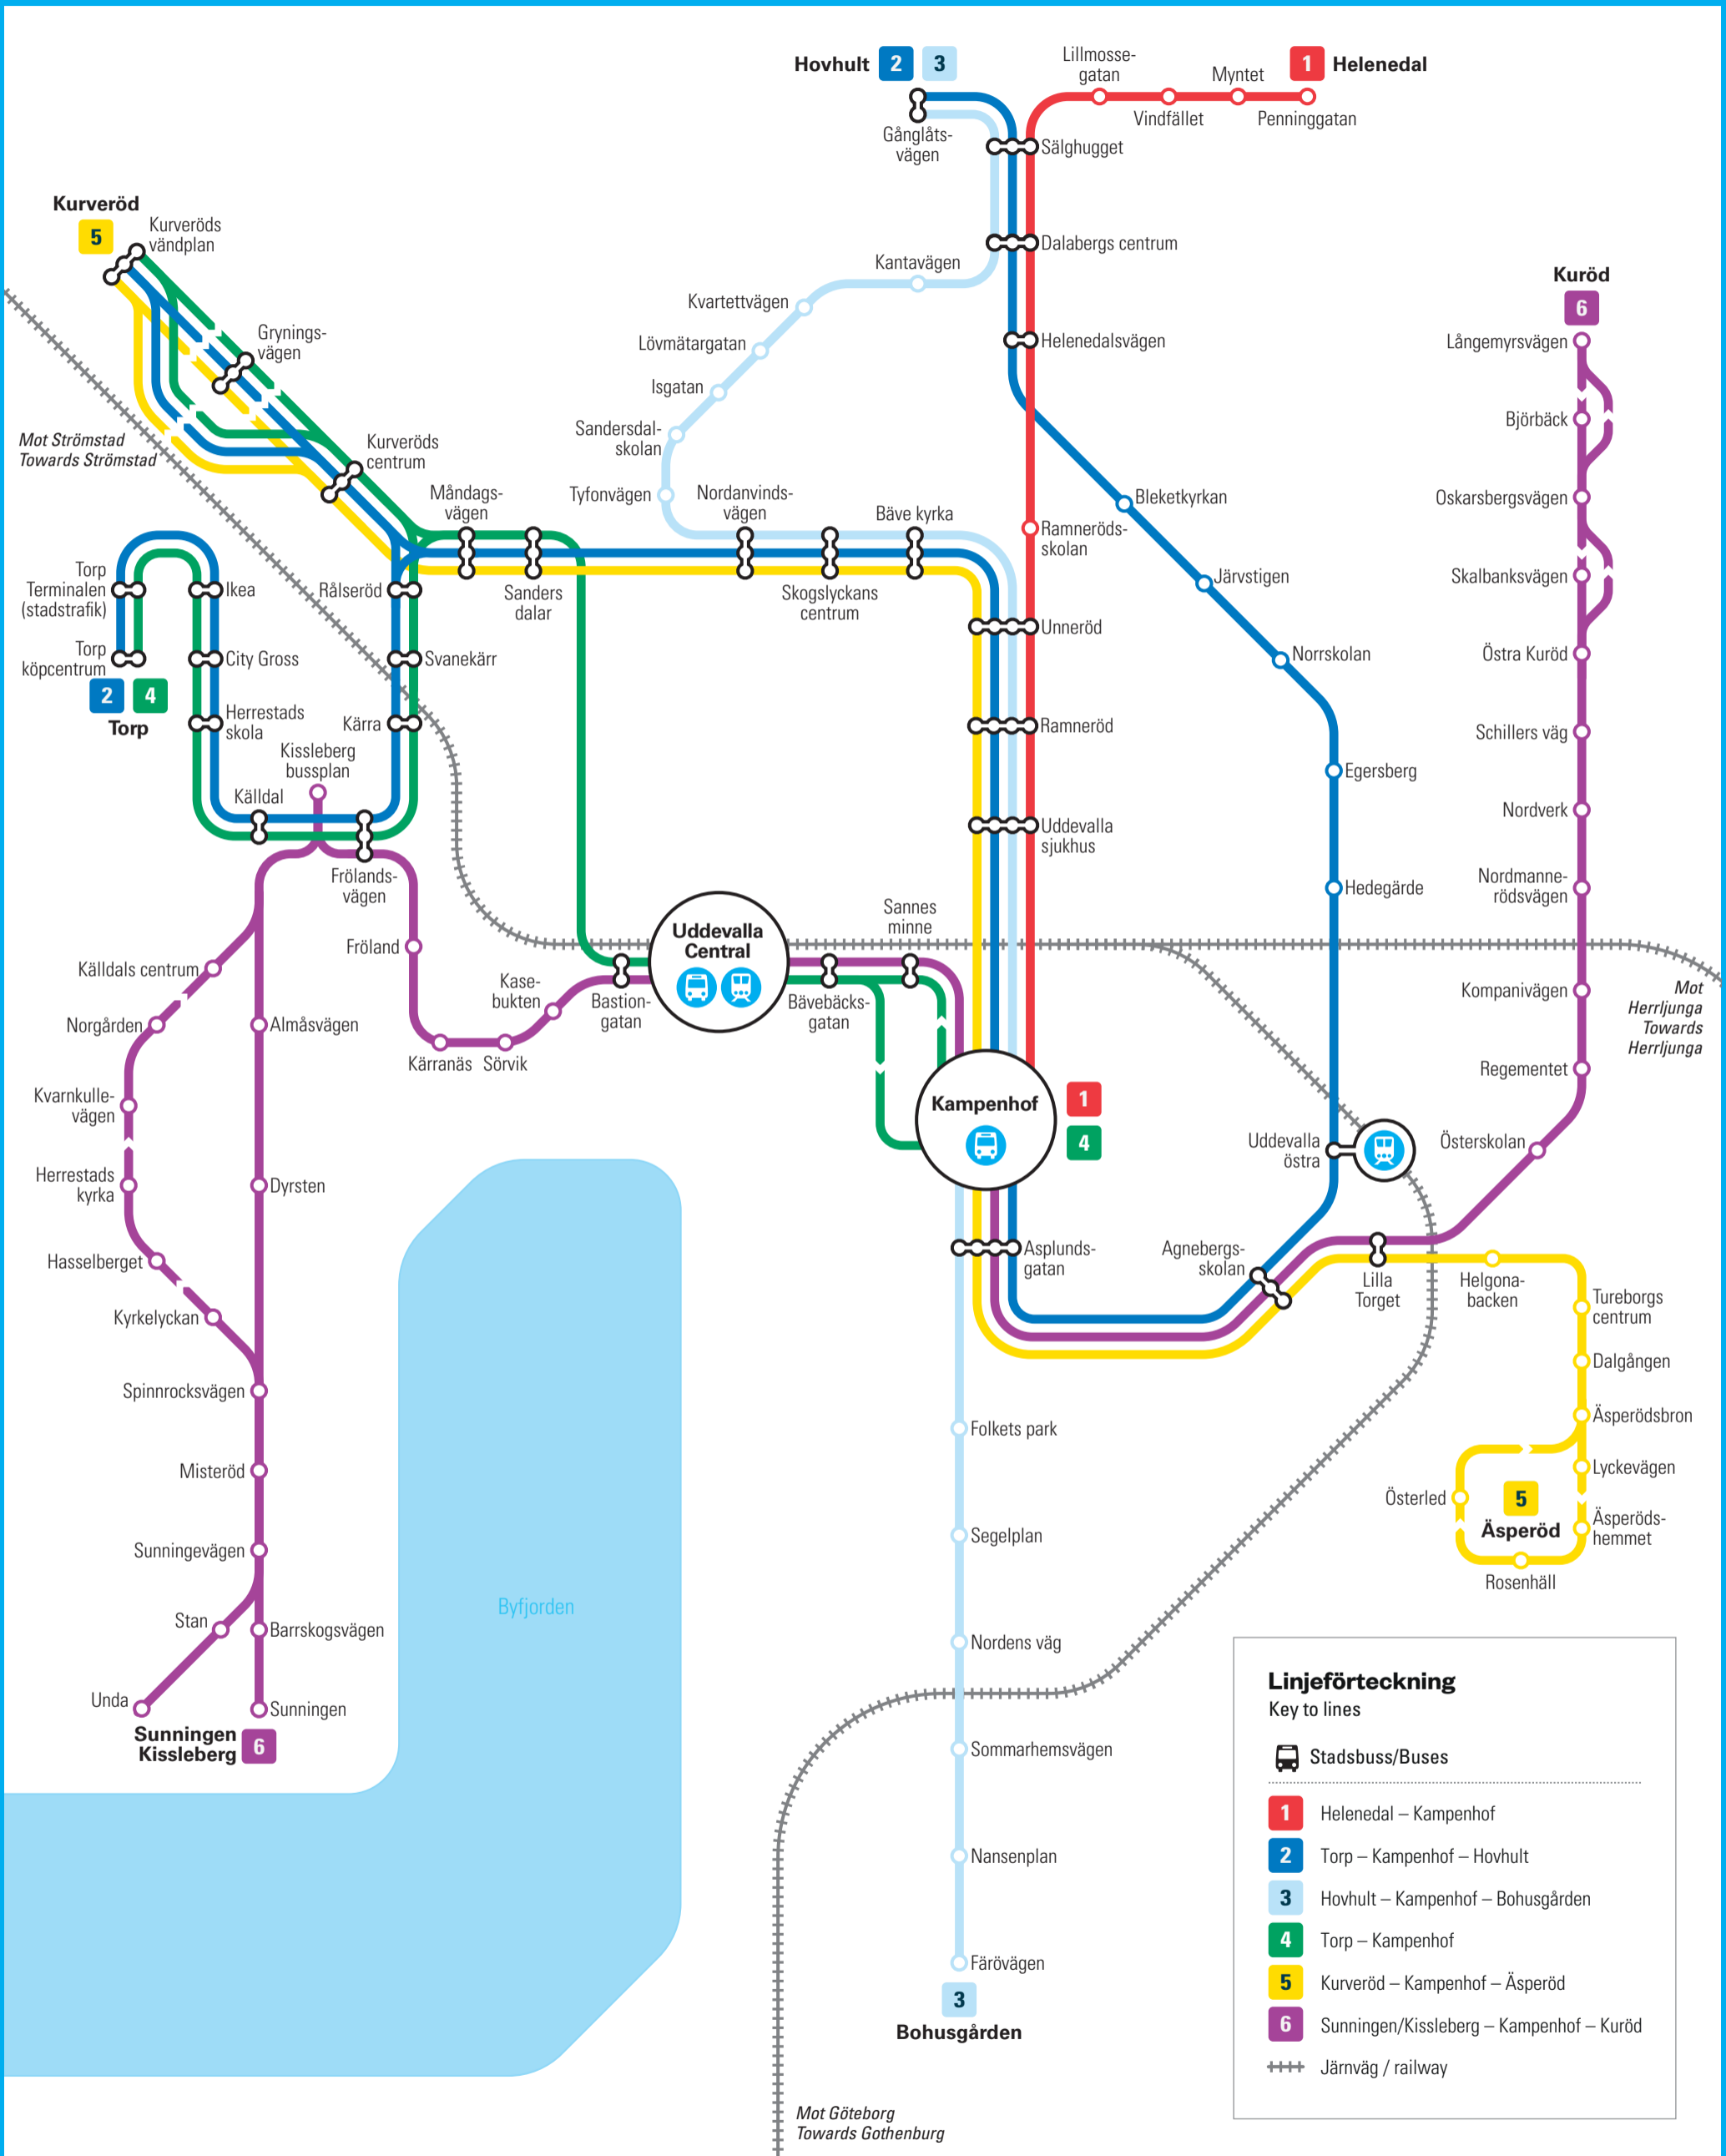

# Uddevalla stadstrafik

BUS LINES IN UDDEVALLA

**Linjeförteckning**  
Key to lines

- Stadsbuss/Buses
- 1** Helenedal – Kampenhof
- 2** Torp – Kampenhof – Hovhult
- 3** Hovhult – Kampenhof – Bohusgården
- 4** Torp – Kampenhof
- 5** Kurveröd – Kampenhof – Äsperöd
- 6** Sunningen/Kissleberg – Kampenhof – Kuröd
- +++ Järnväg / railway